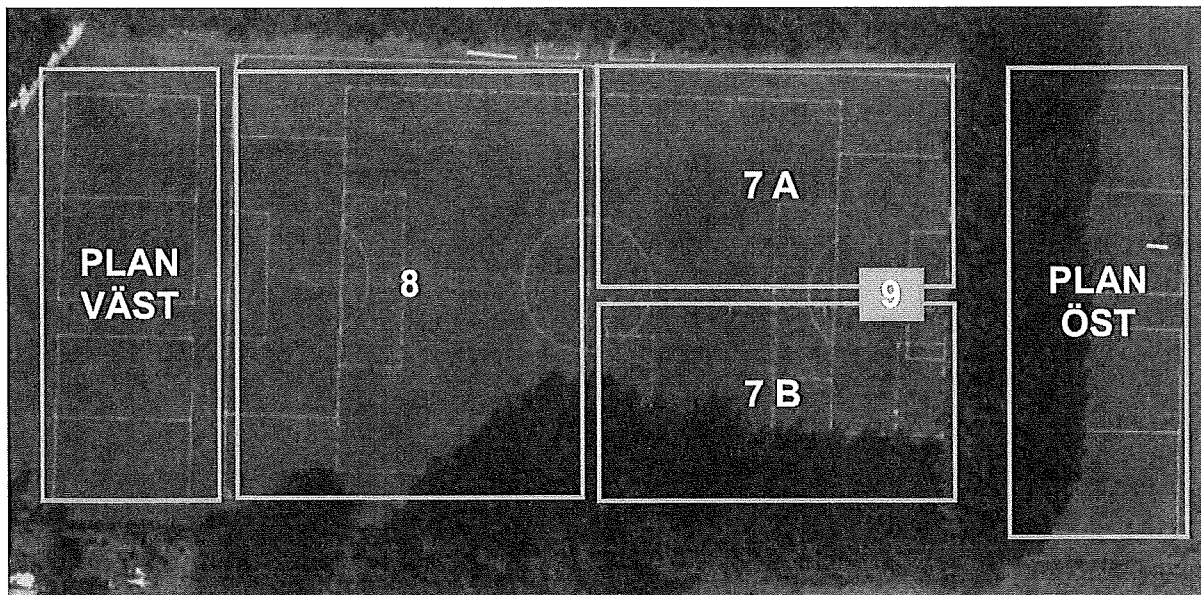

Träningsider 2024 Snarringe IP

Onsdagar

Plan väst

18.00-19.00 P16

Plan öst

Plan 8

18.00-19.30 P14

Plan 9

17.30-18.30 F16-18 med sarg

Plan öst

17.30-18.30 P17

18.30-19.00 senior

Plan 8

17.30-19.00 P13

Plan 9

17.45-19.00 F14